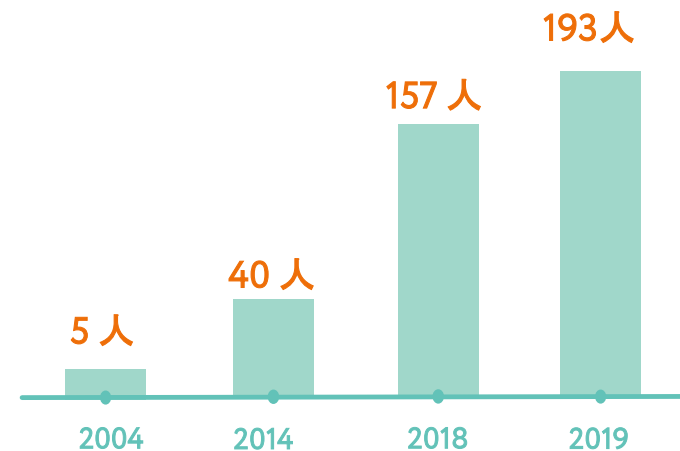

位中国留学生

其中:

85

位预科生

59

位本科生

46

位硕士研究生

3

位博士研究生

网络式国际教学计划

计划模式:

- 双毕业证计划
- 顿河学院 - 每年招生计划300人

顿河国立技术大学中国留学生数量情况

我校社会活动

顿河国立技术大学 大学生体育医疗保健综合工程 «彩虹»