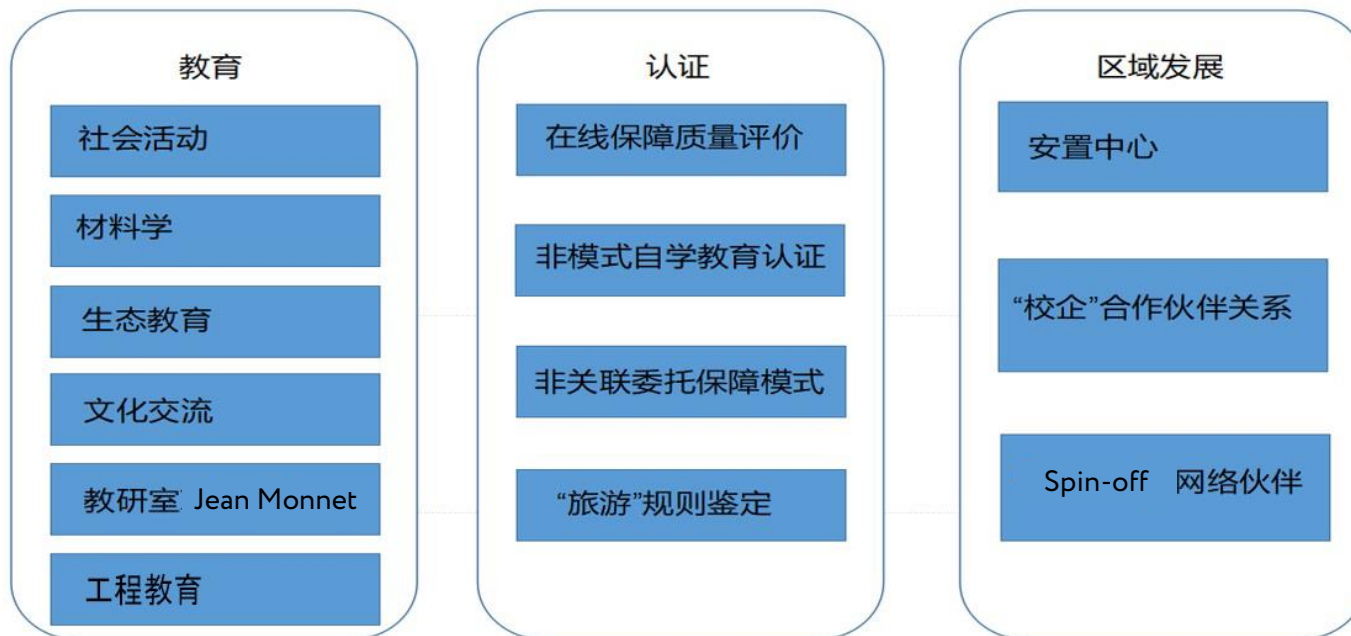

网络式合作伙伴关系

国际合作规划与项目

17

个国际合作方向关于:

- 教育
- 国际交流评价
- 区域发展

TEMPUS Erasmus+

学校的国际组织会员资格

(计划-设计-生产-应用)