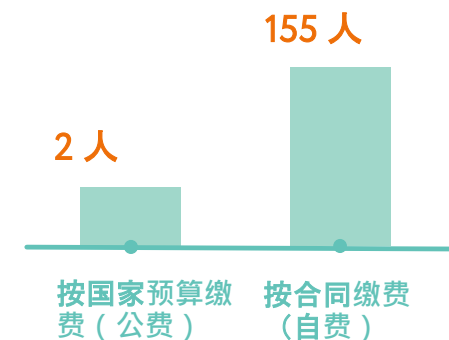

位中国留学生

其中:

73

位预科生

50

位本科生

31

位硕士研究生

3

位博士研究生

网络式国际教学计划

计划模式:

- 双毕业证计划
- 顿河学院 - 每年招生计划300人

顿河国立技术大学中国留学生数量情况

中国留学生学费缴费形式情况分析

我校社会活动

顿河国立技术大学 大学生体育医疗保健综合工程 «彩虹»

4 栋宿舍楼 **1500** 个位置可提供给休养者

5 座体育场 **700** 座音乐大厅

大学项目 皇家马德里- 顿河国立技术大学 足球队

项目目标：

- 提升生活健康质量，国民活力与责任感
- 论证教育方法，培养教练员、职业经理人
- 发展俄罗斯体育基础设施建设

我校体育

2017年9月26日