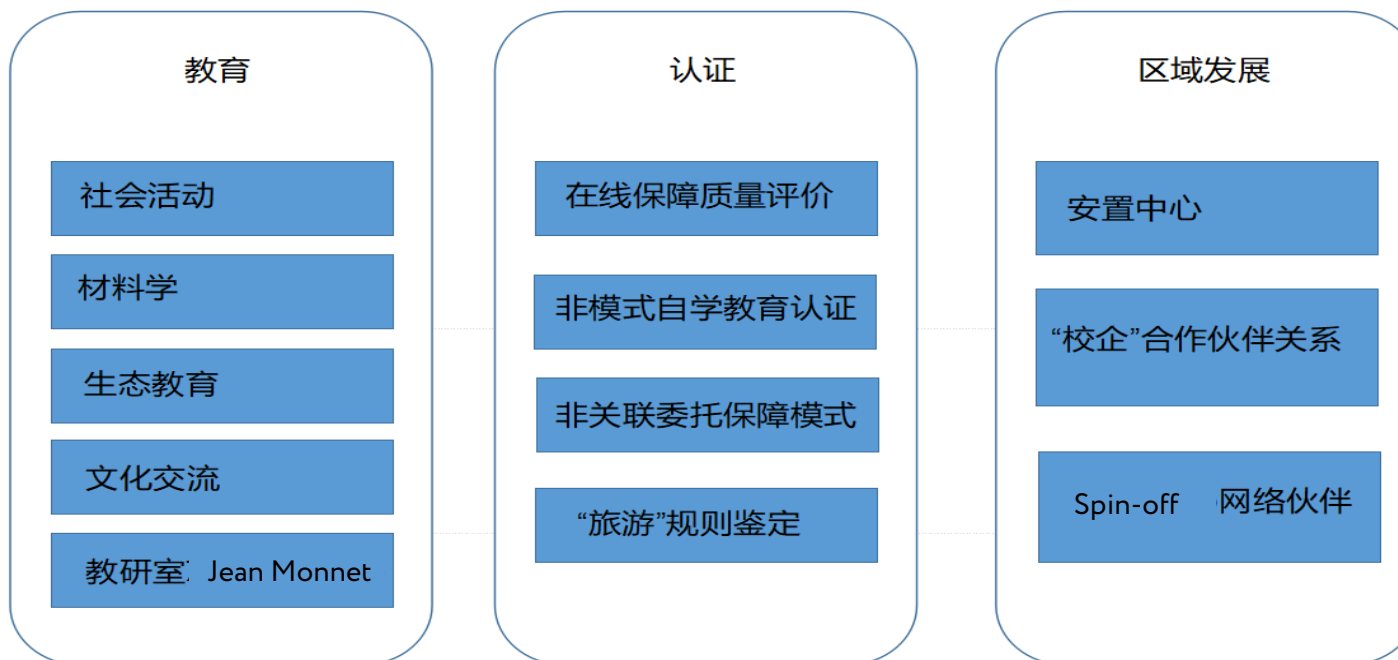

网络式合作伙伴关系

国际合作规划与项目

12

个国际合作方向关于:

- 教育
- 国际交流评价
- 区域发展

TEMPUS Erasmus+

学校的国际组织会员资格

(计划-设计-生产-应用)