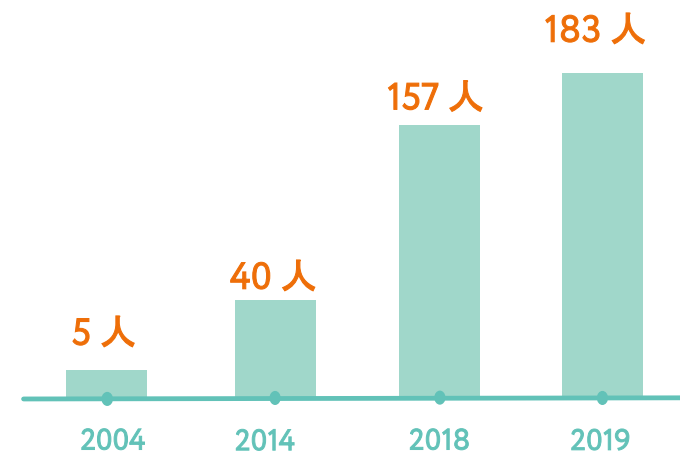

我校教育输出

11

份与中国大学、单位的合同

24

合作单位伙伴

6

份合作教学计划

3

国际夏令营

157

位中国留学生

其中:

73

位预科生

50

位本科生

31

位硕士研究生

3

位博士研究生

网络式国际教学计划

计划模式:

- 双毕业证计划
- 顿河学院 - 每年招生计划300人

顿河国立技术大学中国留学生数量情况